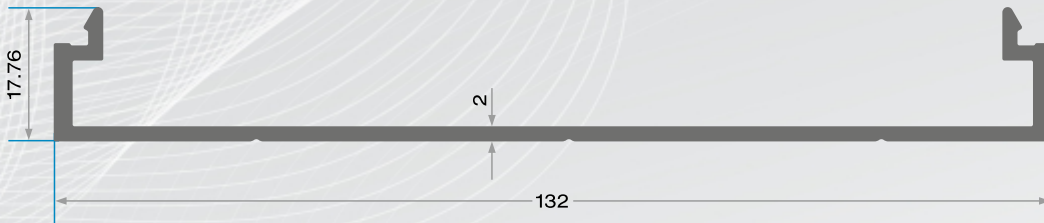

KIŞ BAHÇESİ SERİSİ
WINTER GARDEN SERIES
سلسلة الحديقة الشتوية

Balüminyum®

S-8174
6.392 gr/m
???

S-8175

4.568 gr/m

???

S-8176

959 gr/m