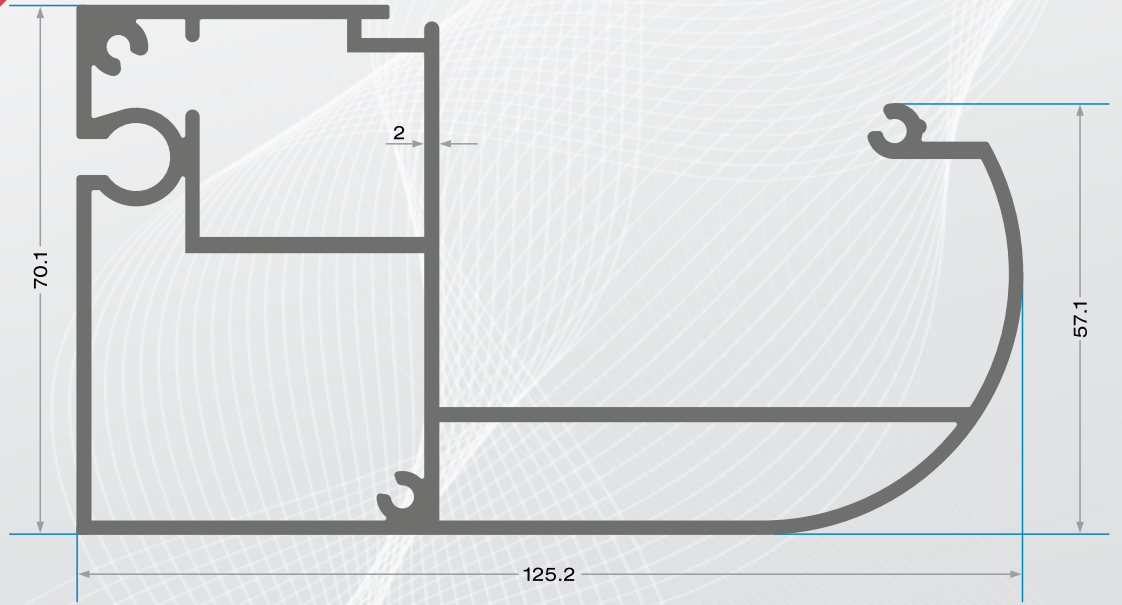

1.659 gr/m
???

S-8114

489 gr/m
???

S-8123

3.257 gr/m
???

S-8128

2,924 gr/m
???

S-8129

2.403 gr/m
???

S-8147
3.158 gr/m
???

CAM SÜRME SERİSİ
GLASS SLIDING SERIES
سلسلة انزلاق الزجاج

Balüminyum®

S-8152

2017.24 gr/m
???

S-8153

940 gr/m
???