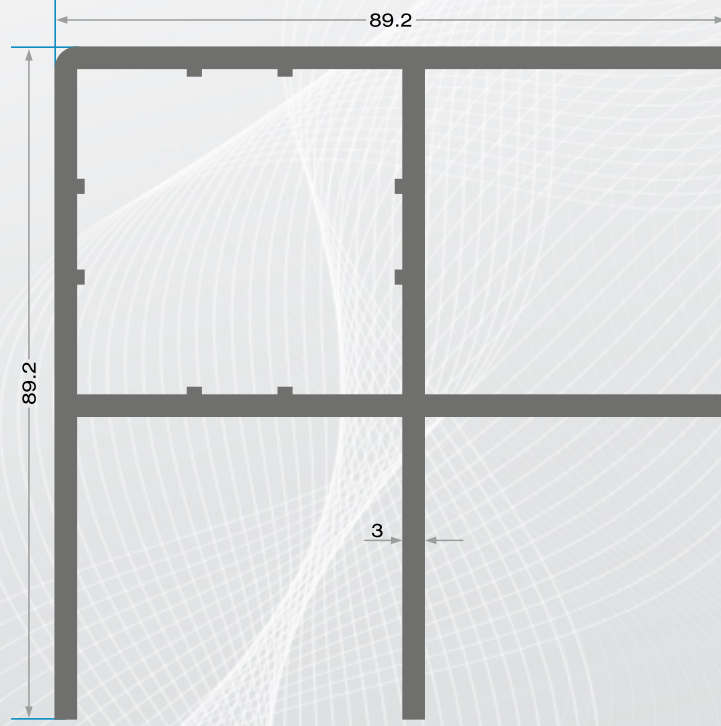

S-8154

1208,28 gr/m
???

S-8167

3162,21 gr/m
???

S-8164

1514,91 gr/m
???

S-8165
3733.48 gr/m
???

S-8166
1745,64 gr/m
???

MOBİL EV SERİSİ
TINY HOUSE SERİSİ
سلسلة المظلة

Balüminyum®

S-804

2.836 gr/m
???

S-8169

1.528 gr/m
???

S-805

2.775 gr/m