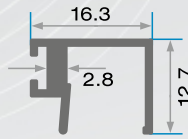

S-8170

165 gr/m
???