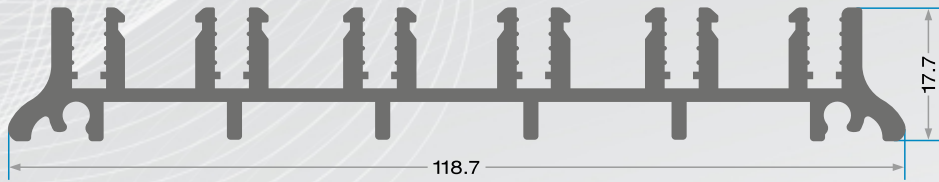

S-8154

1208,28 gr/m
???

S-8167

3162,21 gr/m
???

S-8164

1514,91 gr/m
???

S-8165
3733.48 gr/m
???

S-8166
1745,64 gr/m
???

MOBİL EV SERİSİ
TINY HOUSE SERİSİ
سلسلة المظلة

Balüminyum®

S-804

2.836 gr/m
???

S-8169

1.528 gr/m
???

S-805

2.775 gr/m