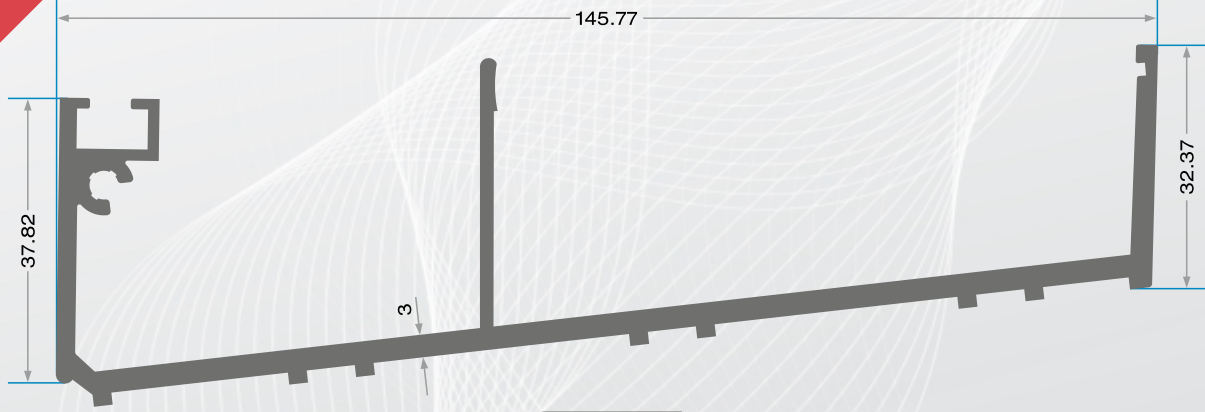

S-8124

2.049 gr/m
???