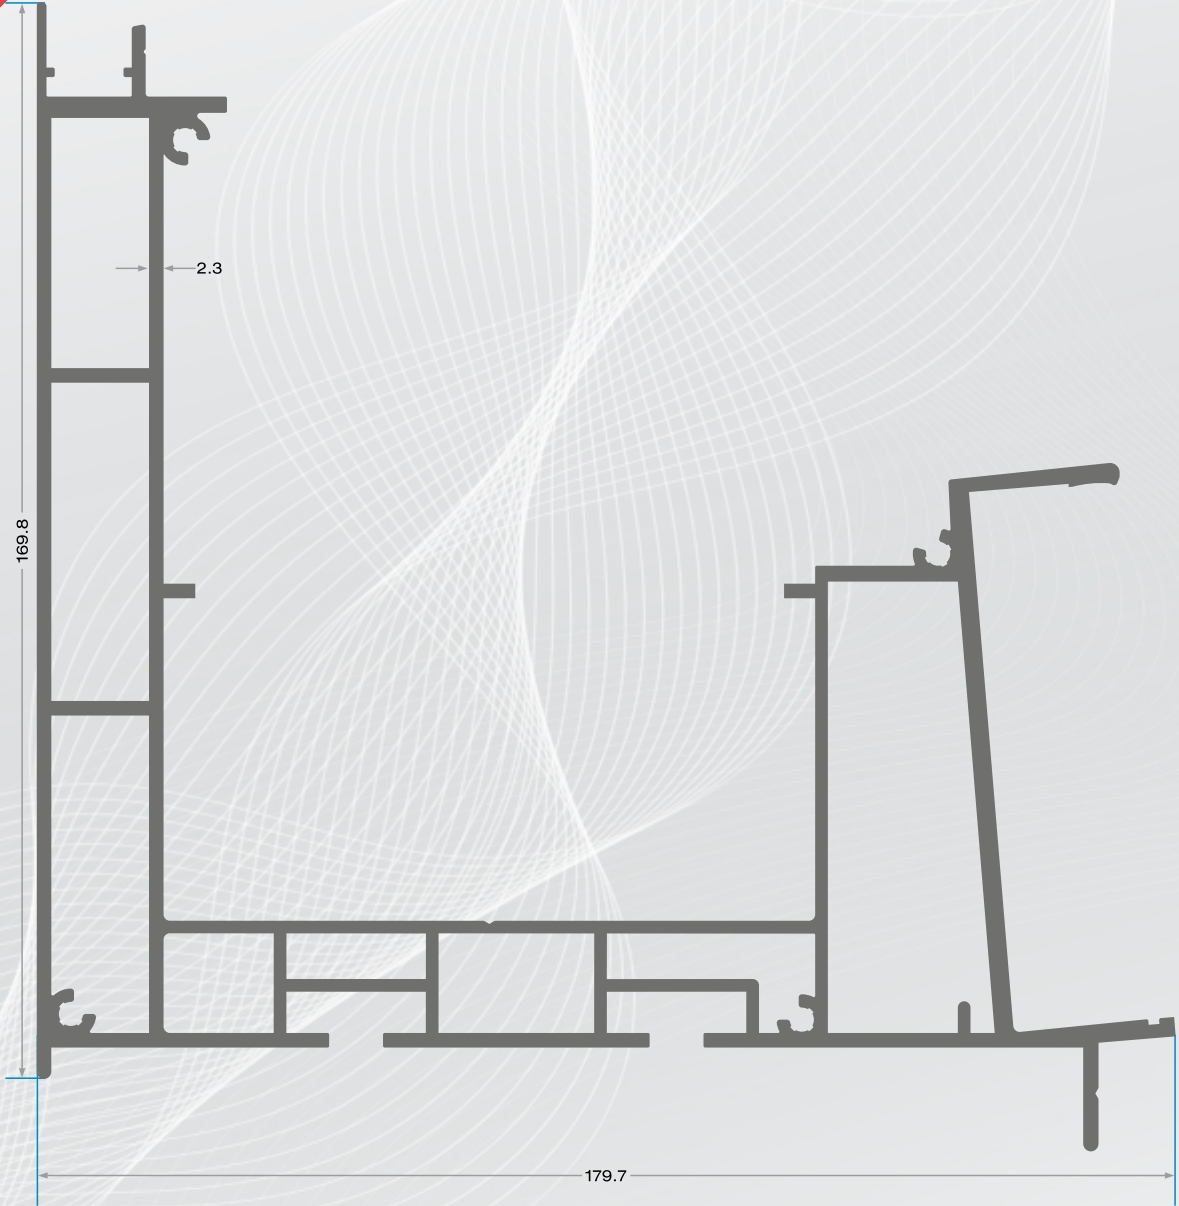

KIŞ BAHÇESİ SERİSİ
WINTER GARDEN SERIES
سلسلة الحديقة الشتوية

Balüminyum®

S-8174
6.392 gr/m
???

S-8175

4.568 gr/m

???

S-8176

959 gr/m

???

S-8124

2.049 gr/m
???

S-8149

569 gr/m
???

S-8150

666 gr/m
???

S-8116