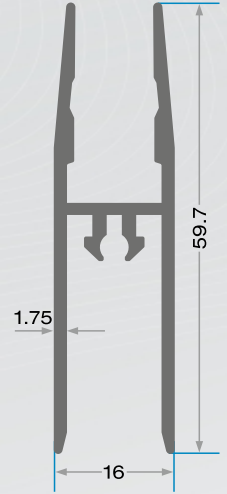

2.403 gr/m
???

S-8147
3.158 gr/m
???

CAM SÜRME SERİSİ
GLASS SLIDING SERIES
سلسلة انزلاق الزجاج

Balüminyum®

S-8152

2017.24 gr/m
???

S-8153

940 gr/m
???