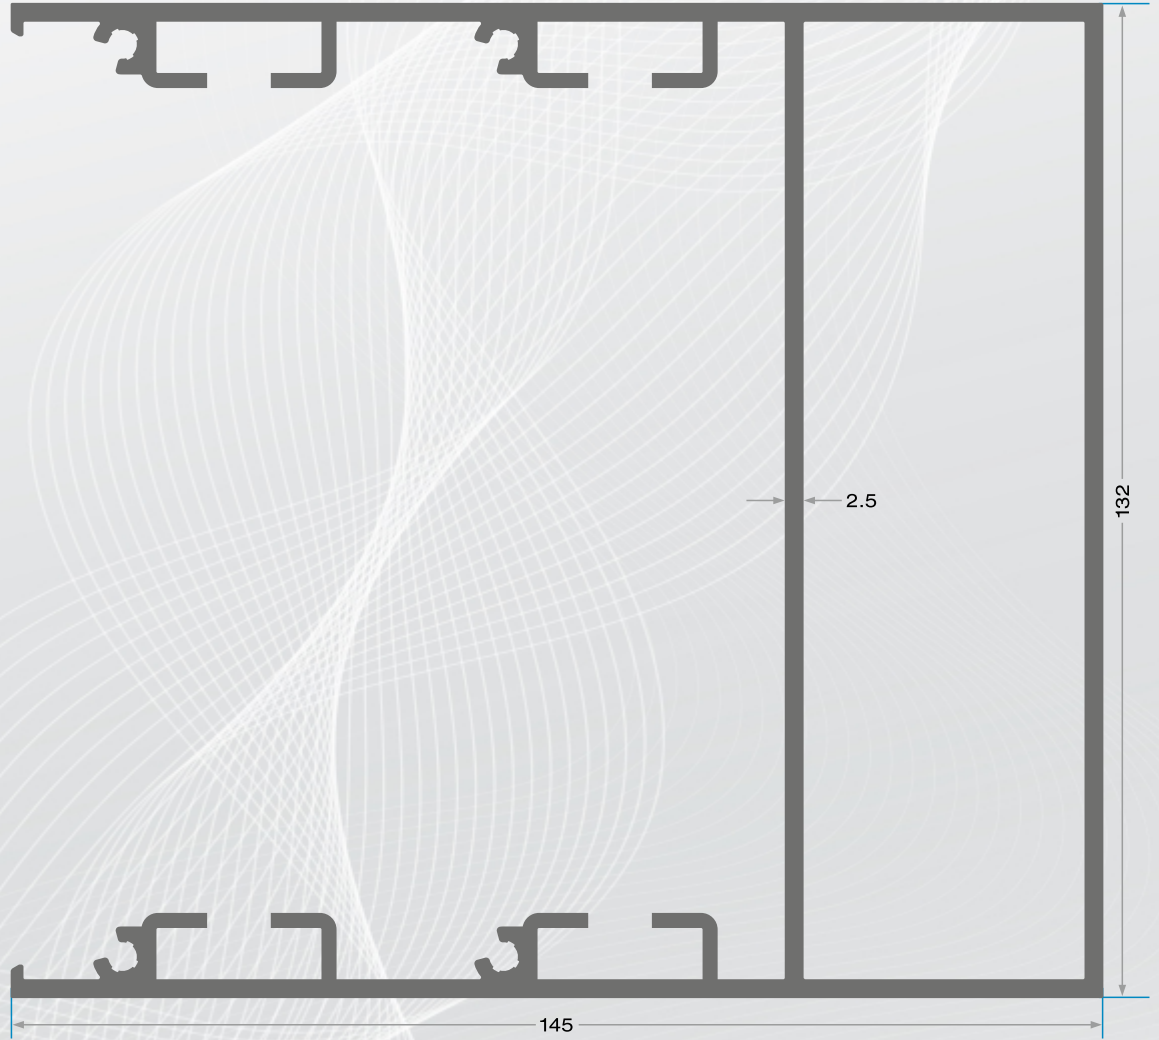

KIŞ BAHÇESİ SERİSİ
WINTER GARDEN SERIES
سلسلة الحديقة الشتوية

Balüminyum®

S-8174
6.392 gr/m
???

S-8175

4.568 gr/m

???

S-8176

959 gr/m