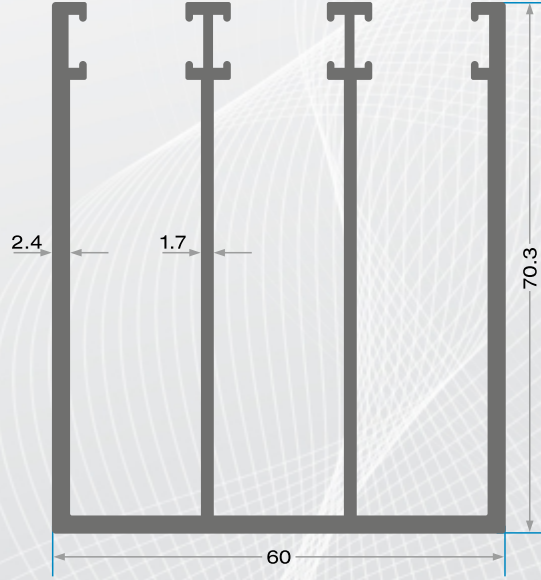

2.403 gr/m
???

S-8147
3.158 gr/m
???

CAM SÜRME SERİSİ
GLASS SLIDING SERIES
سلسلة انزلاق الزجاج

Balüminyum®

S-8152

2017.24 gr/m
???

S-8153

940 gr/m
???