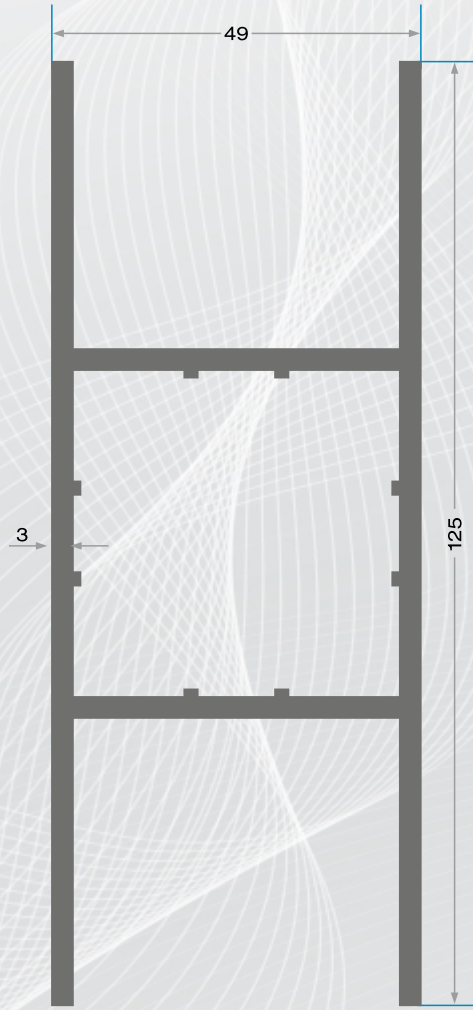

MOBİL EV SERİSİ
TINY HOUSE SERİSİ
سلسلة المظلة

Balüminyum®

S-804

2.836 gr/m
???

S-8169

1.528 gr/m
???

S-805

2.775 gr/m